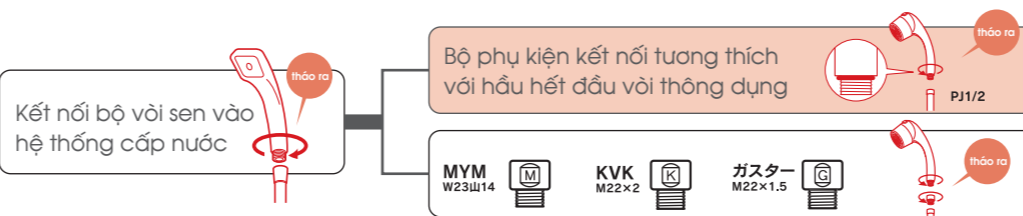

Clo dư làm tóc khô sơ, gãy, gãy gàu

Clo dư khiến da khô sạm

Clo dư gây viêm kết mạc mắt, đỏ mắt

Clo dư gây bệnh hen suyễn, dị ứng, đặc biệt với trẻ nhỏ

Phụ phẩm Clo có thể góp phần gây ung thư bàng quang

Clo dư gây sảy thai hoặc sinh con dị tật

BẠN CÓ BIẾT?

Bề mặt sợi tóc được phóng đại

Nước máy

Tóc hư tổn bởi clo

Sợi tóc ngâm trong nước máy bị hư hỏng, dễ gãy.

CLEANSUI - nước lọc sạch

Kết quả

Tóc khỏe mạnh khi dùng nước đã lọc

Sợi tóc ngâm trong nước đã được lọc vẫn giữ được sự mềm mại, khỏe mạnh.

HAI CHẾ ĐỘ NƯỚC SỬ DỤNG LINH HOẠT

CÔNG SUẤT LỌC 4000 LÍT/lỗi

LẮP ĐẶT DỄ DÀNG CÙNG VỚI BỘ PHỤ KIỆN KẾT NỐI VÀO VÒI NƯỚC KÈM THEO.

CHẾ ĐỘ NƯỚC SỬ DỤNG

THÍCH HỢP VỚI LÀN DA NHẠY CẢM HAY MÁI TÓC ĐANG BỊ HƯ TỔN

MODEL	SK106W
Mã lõi lọc	SKC205W (x2)
Công suất lọc	4,000 Lit (x 2= 8,000 Lit)
Lưu lượng nước qua lõi lọc	8 Lit/ phút
Áp suất làm việc tối thiểu	0.07 MPa
Công nghệ lọc	Mitsubishi Chemical Cleansui
Khả năng lọc	Khử Clo và độ đục trong nước
Nhiệt độ sử dụng tối đa	60°C
Thời hạn sử dụng lõi lọc	2 tháng (60Lit/ ngày)
Kích thước (Rộng x Cao)	56 x 194 mm
Trọng lượng (Khi đầy nước)	210g (250g)
Vật liệu (lõi lọc, bộ vòi, ống nối)	Nhựa ABS, Polyethylene
Phụ kiện	Bộ phụ kiện kết nối
Xuất xứ	Nhật Bản

MITSUBISHI CHEMICAL CLEANSUI

DỊCH VỤ KHÁCH HÀNG

HOTLINE: 0933 64 00 94

Website: www.cleansuivn.com

SHOW ROOM TP. HCM
Số 12, Đường D1, KDC Him Lam,
Phường Tân Hưng, Quận 7, TP. HCM

SHOW ROOM HÀ NỘI
B15 Pandora, 53 Triều Khúc, Phường Thanh
Xuân Nam, Quận Thanh Xuân, Hà Nội

Giá niêm yết (bao gồm bộ lọc): 1.600.000 VND

Chi phí thay bộ lọc: 630.000 VND/2 lõi

THIẾT BỊ LỌC NƯỚC VÒI HOA SEN SK106W

- Thiết kế gọn nhẹ, tiện lợi.
- Tương thích hầu hết với các loại vòi dân dụng.
- Phù hợp với làn da nhạy cảm dễ kích ứng, trẻ sơ sinh và trẻ nhỏ.

LÀN DA MỊN MÀNG - MÁI TÓC CHẮC KHỎE

CHI PHÍ HỢP LÝ CHO HỘ GIA ĐÌNH

Cleansui

Lõi lọc SKC205W

GIÁ: 630.000VND