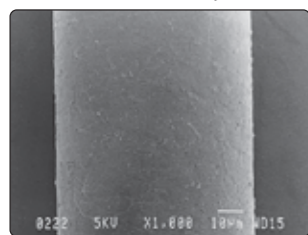

MITSUBISHI CHEMICAL CLEANSUI

**Cleansui**

THIẾT BỊ LỌC NƯỚC  
MADE IN JAPAN

**LẮP TẠI  
VÒI HOA SEN**

**SK106W**

Clo dư làm tóc khô sơ, gãy, gãy gàu

Clo dư khiến da khô sạm

Clo dư gây viêm kết mạc mắt, đỏ mắt

Clo dư gây bệnh hen suyễn, dị ứng, đặc biệt với trẻ nhỏ

Phụ phẩm Clo có thể góp phần gây ung thư bàng quang

Clo dư gây sảy thai hoặc sinh con dị tật

## BẠN CÓ BIẾT?

Bề mặt sợi tóc được phóng đại

Nước máy

Tóc hư tổn bởi clo

Sợi tóc ngâm trong nước máy bị hư hỏng, dễ gãy.

CLEANSUI - nước lọc sạch

**Kết quả**

Tóc khỏe mạnh khi dùng nước đã lọc

Sợi tóc ngâm trong nước đã được lọc vẫn giữ được sự mềm mại, khỏe mạnh.